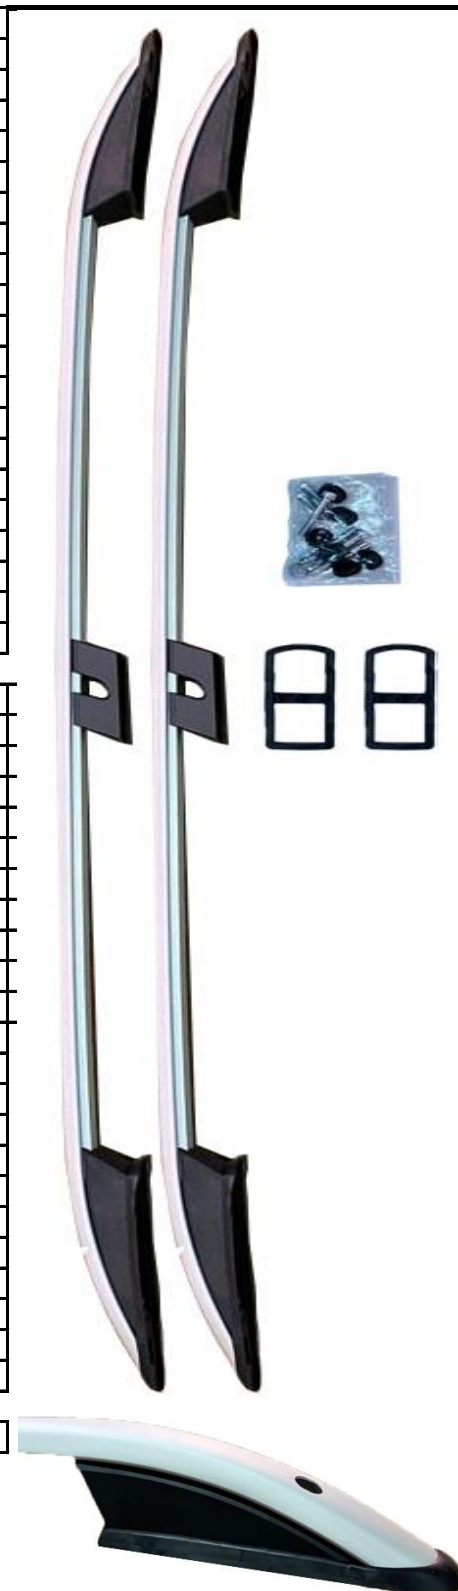

DOBLO I 2000 > 2009
DOBLO II 2010 > 2020
CONNECT .I. 2002 > 2013
CONNECT LONG 2002 > 2013
KANGOO I 1998 > 2007
KANGOO II 2008 >
AMAROK 2010 >
CADDY I 2003 > 2009
CADDY II 2010 >
CADDY III 2021 >
DACIA DOKKER 2012 >
DACIA LOGAN MCV 2007 >
CAYENNE 2002 > 2012
FIORINO 2008 >
TEPEE 2008 >
SANDERO
TOUREG
RIFTER 2019 > SHORT
PARTNER 2019 > SHORT
COMBO 2019 > SHORT
BERLINGO 2019 > SHORT
PARTNER ESKÍ KASA 1996 > 2007
EXPERT SHORT 2007 > 2017
EXPERT SHORT 2017 >
DOBLO .I. MAX 2000 > 2009
DOBLO .II. MAX 2010 > 2020
KANGOO II MAX 1998 >
CADDY .I. MAX 2003 > 2009
CADDY .II. MAX 2010 >
CADDY III MAX 2021 >
CUSTOM SHORT 2012 >
TRAFIC .I. SHORT SPORT MD. 2001 > 2014
EXPERT LONG 2007 > 2017
RIFTER 2019 > LONG
PARTNER 2019 > LONG
COMBO 2019 > LONG
BERLINGO 2019 > LONG
EXPER 2017 > LONG
T5 SHORT 2003 >
TRAFIC .I. LONG SPORT MD. 2001 > 2014
TRAFIC .II. LONG 2015 >
TRAFIC .II. SHORT 2015 >
CUSTOM LONG 2012 >
T5 LONG 2012 >