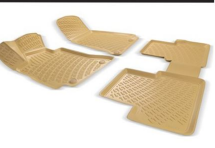

016 10 039 07

SPORTLINE 3D Paspas Bmw 1 Serisi F4019 Sonrası Bej

Koli Adet: 1 Ağırlık: 3,5 Ölçüler: 85x58x5 0,02465 m²

016 10 040

SPORTLINE 3D BEJ Paspas Bmw 5 Serisi F10 2013>

Koli Adet: 1 Ağırlık: 3,5 Ölçüler: 85x58x5 0,02465 m²