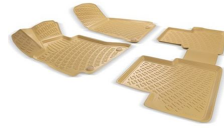

016 10 183

SPORTLINE 3D BEJ PASPAS Ford Courier

Koli Adet: 1 Ağırlık: 3,5 Ölçüler: 85x58x5 0,02465 m²