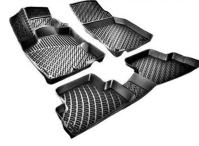

016 10 451 04

SPORTLINE 3D PASPAS SSANGYONG KORANDO 2019>

Koli Adet: 1 Ağırlık: 3,5 Ölçüler: 85x58x5 0,02465 m³