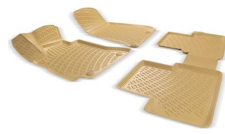

016 10 051 02

SPORTLINE 3D BEJ Paspas Bmw 5 Serisi G30 17 >

Koli Adet: 1 Ağırlık: 3,5 Ölçüler: 85x58x5 0,02465 m²