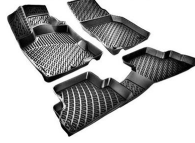

016 10 549 04

SPORTLINE 3D PASPAS Volkswagen T-ROC