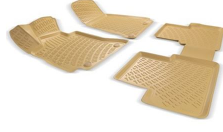

016 10 017
SPORTLINE 3D BEJ PASPAS Audi A4 B9 15 >

Koli Adet: 1 Ağırlık: 3,5 Ölçüler: 85x58x5 0,02465 m³