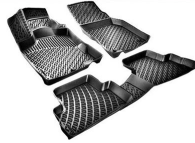

016 10 420

SPORTLINE 3D Paspas Renault Scenic 2004-2009

Koli Adet: 1 Ağırlık: 3,5 Ölçüler: 85x58x5 0,02465 m

016 10 421

SPORTLINE 3D Paspas Renault Scenic 2009>

Koli Adet: 1 Ağırlık: 3,5 Ölçüler: 85x58x5 0,02465 m