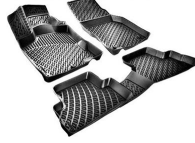

016 10 418

SPORTLINE 3D Paspas Renault Kadjar 2015 Sonrası

Koli Adet: 1 Ağırlık: 3,5 Ölçüler: 85x58x5 0,02465 m