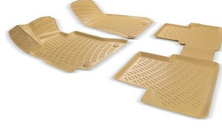

016 10 018
SPORTLINE 3D BEJ PASPAS Audi A5 07-15

Koli Adet: 1 Ağırlık: 3,5 Ölçüler: 85x58x5 0,02465 m³