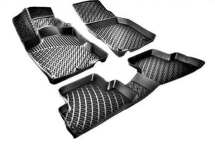

016 10 035

SPORTLINE 3D Paspas Bmw 4 Serisi F33

Koli Adet: 1 Ağırlık: 3,5 Ölçüler: 85x58x5 0,02465 m²

016 10 036

SPORTLINE 3D Paspas Bmw 4 Serisi F36

Koli Adet: 1 Ağırlık: 3,5 Ölçüler: 85x58x5 0,02465 m²

016 10 037