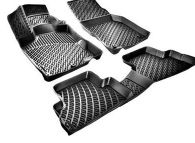

016 10 414

SPORTLINE 3D Paspas Renault Megane 2 2004-2010

Koli Adet: 1 Ağırlık: 3,5 Ölçüler: 85x58x5 0,02465 m

016 10 415

SPORTLINE 3D Paspas Renault Megane 4 Sedan 15 Sonr

Koli Adet: 1 Ağırlık: 3,5 Ölçüler: 85x58x5 0,02465 m