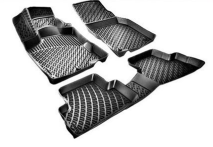

016 10 007 01

SPORTLINE 3D Paspas Audi Q3 2011-2018

Koli Adet: 1 Ağırlık: 3,5 Ölçüler: 85x58x5 0,02465 m³

016 10 007 02

SPORTLINE 3D Paspas Audi Q3 2018>

Koli Adet: 1 Ağırlık: 3,5 Ölçüler: 85x58x5 0,02465 m³