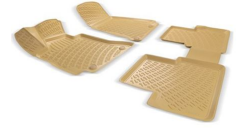

016 10 173

SPORTLINE 3D BEJ Paspas Ford Focus 3.5 2015 Sonra

Koli Adet: 1 Ağırlık: 3,5 Ölçüler: 85x58x5 0,02465 m²

016 10 174

SPORTLINE 3D BEJ Paspas Ford Connect 2003-2012

Koli Adet: 1 Ağırlık: 3,5 Ölçüler: 85x58x5 0,02465 m²