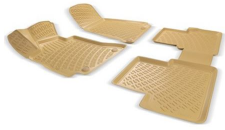

Koli Adet: 1 Ağırlık: 3,5 Ölçüler: 85x58x5 0,02465 m

016 10 495
SPORTLINE 3D BEJ PASPAS Skoda Yeti

Koli Adet: 1 Ağırlık: 3,5 Ölçüler: 85x58x5 0,02465 m

016 10 496
SPORTLINE 3D BEJ PASPAS Skoda Karoq

Koli Adet: 1 Ağırlık: 3,5 Ölçüler: 85x58x5 0,02465 m