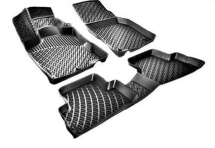

016 10 037 03

SPORTLINE 3D Paspas Bmw 1 Serisi BEJ E60 2004-2010

Koli Adet: 1 Ağırlık: 3,5 Ölçüler: 85x58x5 0,02465 m²

016 10 038

SPORTLINE 3D Paspas Bmw 1 Serisi F20 2011 Sonrası

Koli Adet: 1 Ağırlık: 3,5 Ölçüler: 85x58x5 0,02465 m²