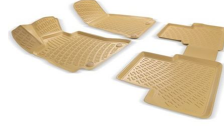

016 10 019
SPORTLINE 3D BEJ PASPAS Audi A6 11-14

Koli Adet: 1 Ağırlık: 3,5 Ölçüler: 85x58x5 0,02465 m³