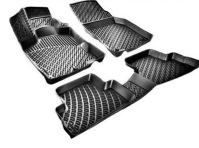

016 10 035

SPORTLINE 3D Paspas Bmw 4 Serisi F33

Koli Adet: 1 Ağırlık: 3,5 Ölçüler: 85x58x5 0,02465 m²