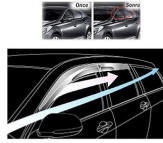

2,29194E-07 m³

019 05 166
CAM RÜZGARLIĞI SPORT STYLE SKODA SUPERB 15-19

Koli Adet: 20 Ağırlık: 28,949 Ölçüler: 1,07x0,42x0,51