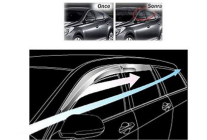

019 05 140

CAM RÜZGARLIĞI SPORT GOLF5-GOLF6 GOLF 7

Koli Adet: 20 Ağırlık: 27,946 Ölçüler: 1,03x0,42x0,51