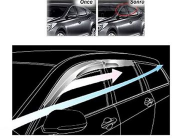

2,20626E-07 m³

019 05 160
CAM RÜZGARLIĞI SPORT STYLE VW PASSAT B6 06-10

Koli Adet: 20 Ağırlık: 28,786 Ölçüler: 1,03x0,42x0,51