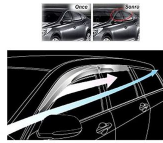

019 05 723
CAM RÜZGARLIĞI KARSAN JEST

Koli Adet: 20 Ağırlık: 29,21 Ölçüler: 1,073x0,38x0,515
2,099861E-07 m