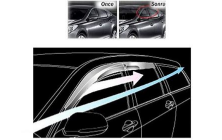

019 05 146

CAM RÜZGARLIĞI SPORT STYLE TOYOTA CAMRY 2011-2015

Koli Adet: 20 Ağırlık: 25,546 Ölçüler: 1,03x0,42x0,51