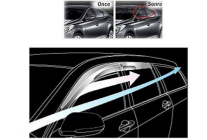

019 05 144

CAM RÜZGARLIĞI SPORT STYLE MERCEDES W211 2002-2009

Koli Adet: 20 Ağırlık: 25,246 Ölçüler: 1,03x0,42x0,51