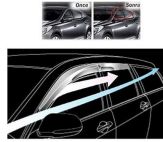

2,29194E-07 m³

019 05 170
CAM RÜZGARLIĞI SPORT STYLE OPEL ASTRA J 10-15

Koli Adet: 20 Ağırlık: 26,386 Ölçüler: 1,03x0,42x0,51