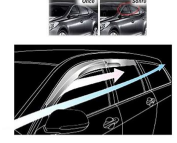

CAM RÜZGARLIĞI

019 05 001

CAM RÜZGARLIĞI SPORT CHEVROLET CRUZE 08-14

SUPLEX
Sport

2,20626E-07 m

019 05 002

CAM RÜZGARLIĞI SPORT TOYOTA COROLLA 07-12

SUPLEX
Sport

2,20626E-07 m

019 05 004

CAM RÜZGARLIĞI SPORT FIAT DOBLO II 10-16

SUPLEX
Sport

2,29194E-07 m

019 05 006

CAM RÜZGARLIĞI SPORT ÖN STYLE SET DOBLO

1,99206E-07 m

019 05 007

CAM RÜZGARLIĞI SPORT FIAT 131 TOFAŞ ÖN-ARKA

SUPLEX
Sport

2,20626E-07 m

019 05 009

CAM RÜZGARLIĞI SPORT FIAT ALBEA 02-14

SUPLEX
Sport

1,99206E-07 m

019 05 010

CAM RÜZGARLIĞI SPORT FIAT FIORINO/BIPPER/NEMO 07-1

SUPLEX
Sport

2,20626E-07 m

019 05 011

CAM RÜZGARLIĞI SPORT FIAT LINEA 07-18

SUPLEX
Sport

2,20626E-07 m

019 05 012

CAM RÜZGARLIĞI SPORT FIAT PUNTO 03-14

SUPLEX
Sport

2,20626E-07 m

019 05 013

CAM RÜZGARLIĞI SPORT FORD FOCUS 2 04-10

SUPLEX
Sport

2,20626E-07 m

019 05 014

CAM RÜZGARLIĞI SPORT FORD FIESTA 10-15

SUPLEX
Sport

2,20626E-07 m

019 05 015

CAM RÜZGARLIĞI SPORT HYUNDAI ACCENT ERA 06-12

Koli Adet: 20 Ağırlık: 23,946 Ölçüler: 1,03x0,42x0,51

SUPLEX
Sport

2,20626E-07 m

019 05 018

CAM RÜZGARLIĞI SPORT HONDA CIVIC 07-12

SUPLEX
Sport

2,29194E-07 m

019 05 019

CAM RÜZGARLIĞI SPORT HONDA CIVIC 01-06

SUPLEX
Sport

2,20626E-07 m

019 05 020

CAM RÜZGARLIĞI SPORT RENAULT MEGANE II SDN 03-08

SUPLEX
Sport

2,20626E-07 m

019 05 022

CAM RÜZGARLIĞI SPORT OPEL ASTRA H 04-09

SUPLEX
Sport

2,20626E-07 m

019 05 024

CAM RÜZGARLIĞI SPORT VW CADDY 04-19

SUPLEX
Sport

1,99206E-07 m

019 05 025

CAM RÜZGARLIĞI SPORT VW TRANSPORTER T-5 T-6 03-14

SUPLEX
Sport

2,29194E-07 m

019 05 026

CAM RÜZGARLIĞI SPORT VW TRANS T-5 T-6 03-14 CITYVA

SUPLEX
Sport

2,29194E-07 m

019 05 032

CAM RÜZGARLIĞI SPORT STYLE OPEL VECTRA C 4 LÜ SET

Koli Adet: 20 Ağırlık: 24,106 Ölçüler: 1,03x0,42x0,51

SUPLEX
Sport

2,20626E-07 m