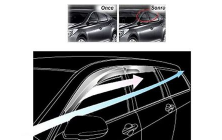

019 05 150

CAM RÜZGARLIĞI SPORT STYLE VW POLO 2006-2009

Koli Adet: 20 Ağırlık: 23,275 Ölçüler: 0,93x0,42x0,51