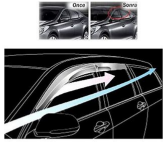

2,20626E-07 m³

019 05 165
CAM RÜZGARLIĞI SPORT STYLE SKODA OCTAVIA 13-19

Koli Adet: 20 Ağırlık: 28,949 Ölçüler: 1,07x0,42x0,51