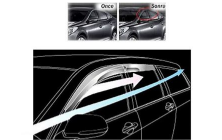

019 05 142

CAM RÜZGARLIĞI KIA OPTIMA 2010-2015

Koli Adet: 20 Ağırlık: 24,626 Ölçüler: 1,03x0,42x0,51