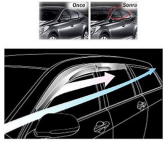

2,20626E-07 m³

019 05 169
CAM RÜZGARLIĞI SPORT STYLE VW PASSAT B8 15-20

Koli Adet: 20 Ağırlık: 28,989 Ölçüler: 1,07x0,42x0,51