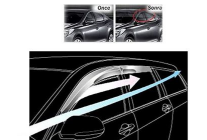

019 05 148

CAM RÜZGARLIĞI SPORT STYLE CLIO 5 2020

Koli Adet: 20 Ağırlık: 27,206 Ölçüler: 1,03x0,42x0,51