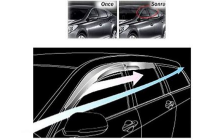

019 05 145

CAM RÜZGARLIĞI SPORT STYLE TOYOTA CAMRY 2007-2011

Koli Adet: 20 Ağırlık: 17,346 Ölçüler: 1,03x0,42x0,51