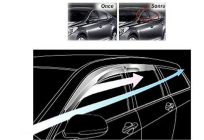

019 05 141

CAM RÜZGARLIĞI HYUNDAİ SONATA 2010-2015

Koli Adet: 20 Ağırlık: 24,146 Ölçüler: 1,03x0,42x0,51