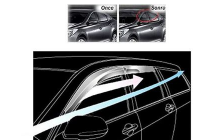

019 05 149

CAM RÜZGARLIĞI SPORT STYLE KIA SPORTAGE 16-21

Koli Adet: 20 Ağırlık: 27,826 Ölçüler: 1,03x0,42x0,51