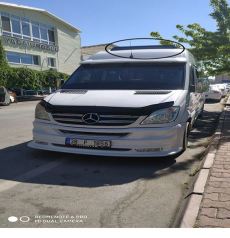

ŞAPKA

010 30 308

ÖN ŞAPKA GÜNEŞLİK CRAFTER- YM SPRINTER 06-17

Koli Adet: 5 Ağırlık: 5 Ölçüler: 40x42x180 0,3024 m³

010 30 309

ÖN ŞAPKA GÜNEŞLİK TRANSİT 14-17

Koli Adet: 5 Ağırlık: 5 Ölçüler: 40x42x180 0,3024 m³

010 30 310

ÖN ŞAPKA GÜNEŞLİK E.M SPRINTER LT-35 VOLT 98-06

Koli Adet: 5 Ağırlık: 5 Ölçüler: 40x42x180 0,3024 m³

010 30 312

ÖN ŞAPKA GÜNEŞLİK DUCATO 2006 SONRASI

Koli Adet: 5 Ağırlık: 5 Ölçüler: 40x42x180 0,3024 m³